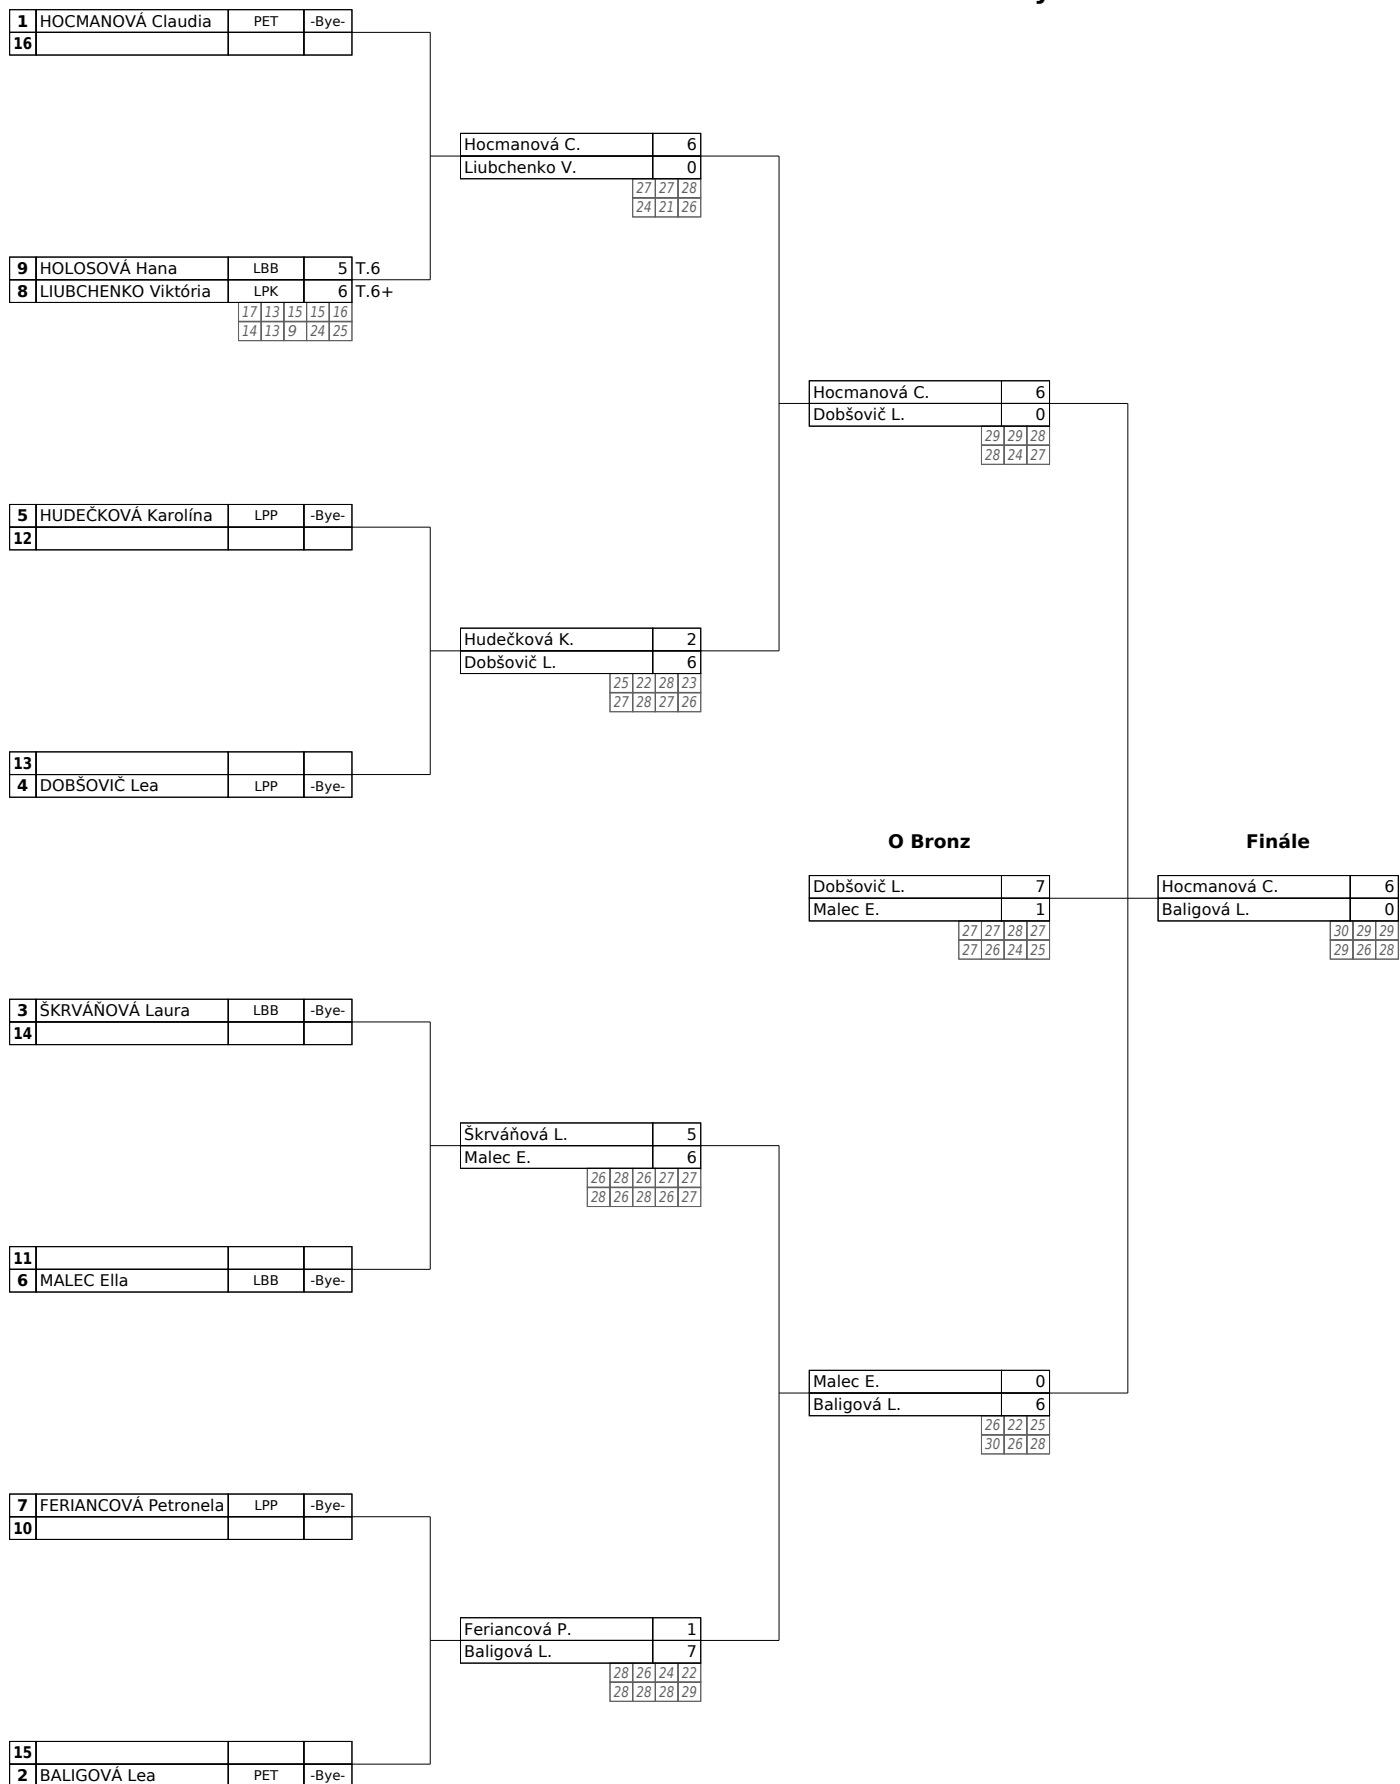

Holý Luk Dievčatá do 12 rokov

Holý Luk Chlapci do 10 rokov

1	VATLAVIC Sebastian	LPR	-Bye-
8			

5	PALAJ Michal	LKB	6
4	ŠOFRANKO Juraj	LKK	5
		22	26
		27	12
		26	25
		25	25

3	ANTONI Marcel	LSV	6
6	MARTINEZ Daniel	LPK	2
		28	26
		24	23
		21	28
		25	22

7			
2	SVEC Ján	LPK	-Bye-

Vatlavic S.	7
Palaj M.	1
	27
	28
	23
	30
	27
	22
	21
	23

O Bronz

Palaj M.	6
Švec J.	2
	28
	25
	25
	27
	25
	17
	27

Finále

Vatlavic S.	6
Antoni M.	2
	26
	27
	26
	24
	27
	26
	25
	21

Antoni M.	6
Švec J.	4
	23
	27
	29
	24
	24
	23
	23
	13
	27
	24