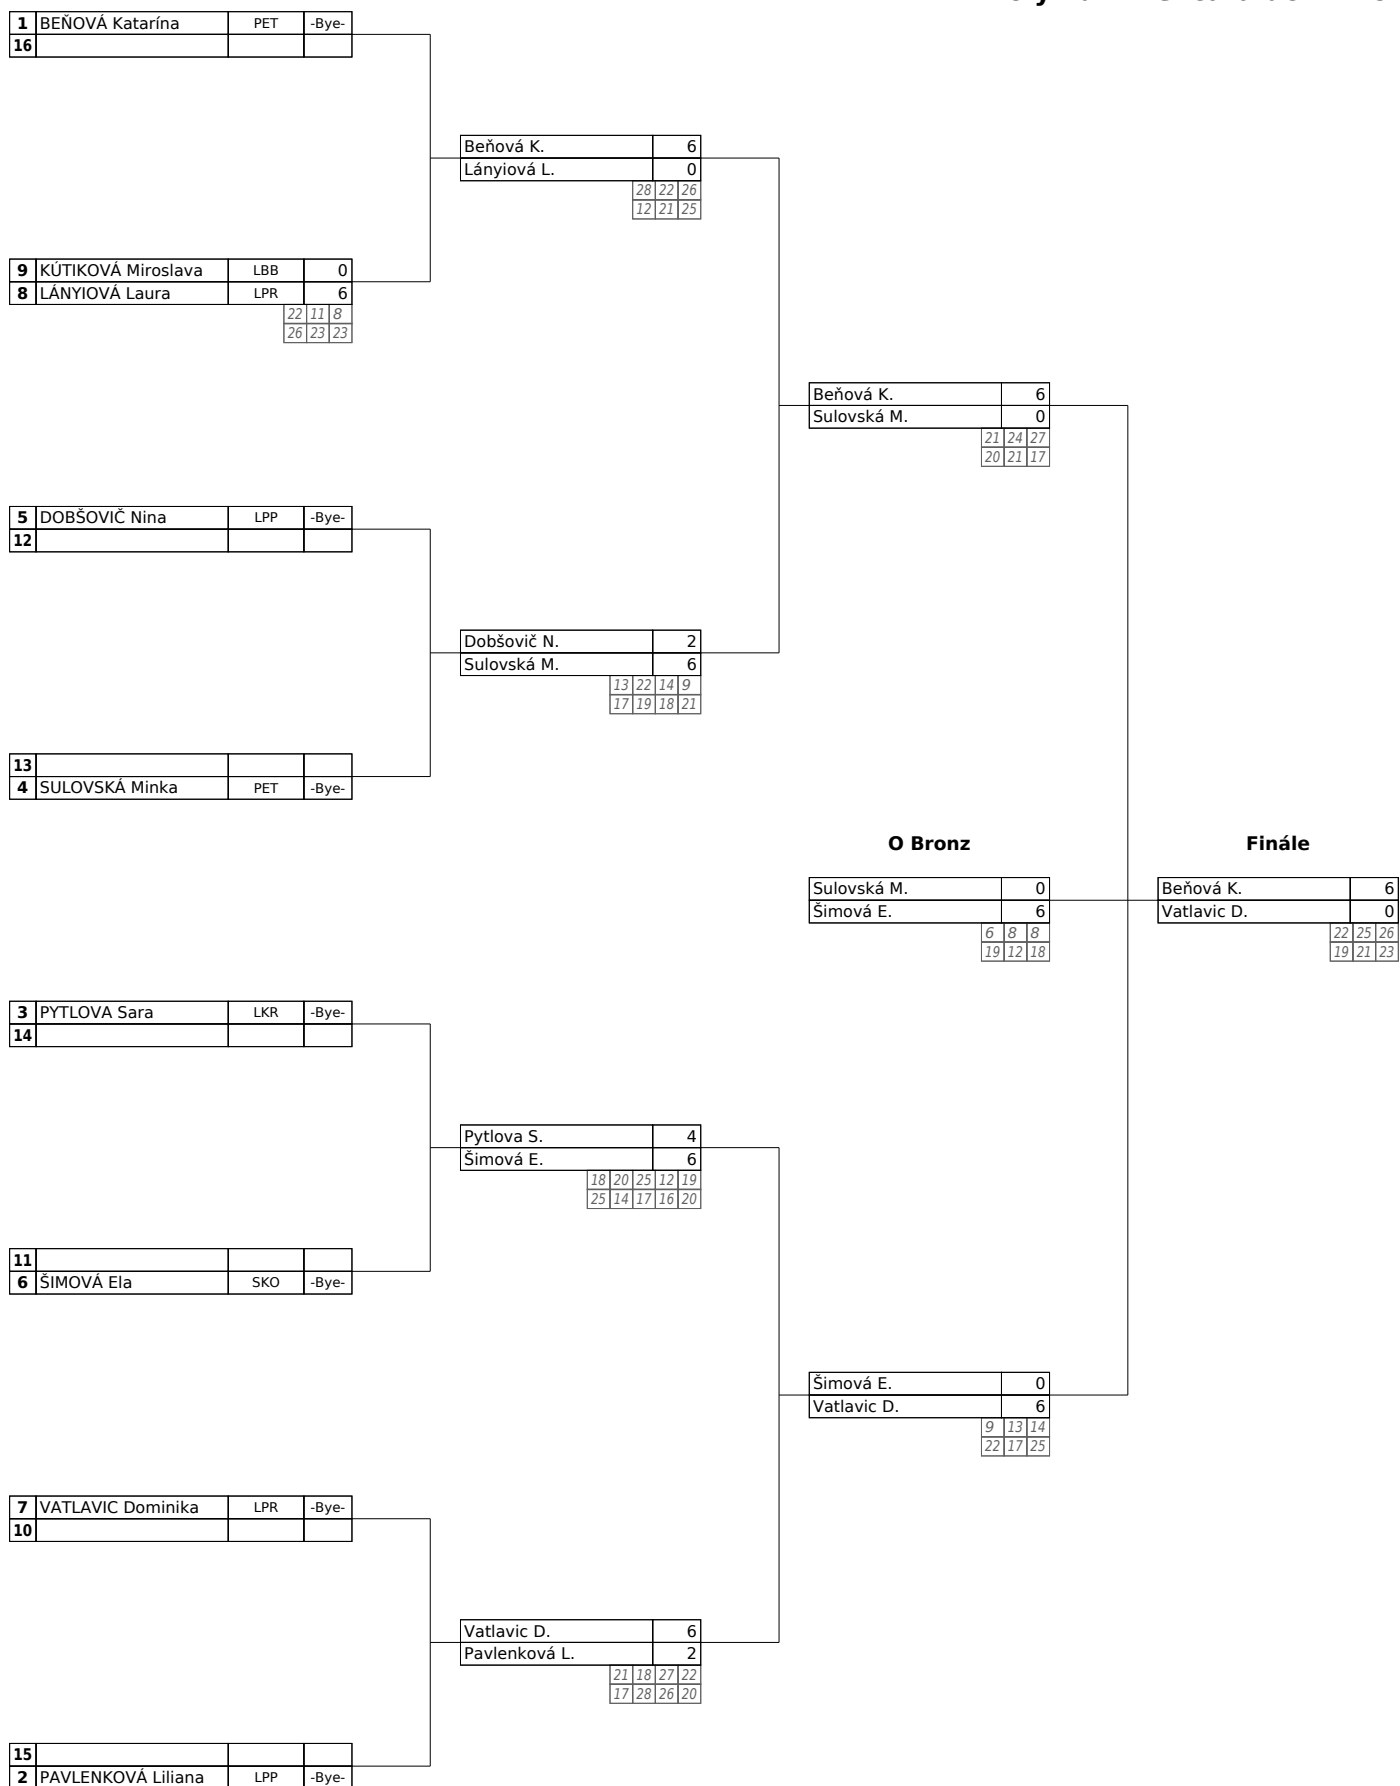

Holý Luk Chlapci do 14 rokov

1	ŠPALEK Richard	LKB	-Bye-
8			

5	BEGAN Lukáš	LPP	0
4	BAŽÍK Juraj	LBB	6
			10 16 10
			23 23 23

3	SELECKÝ Simon	LBB	7
6	HRONČIAK Jakub	SKO	1
			26 25 26 24
			15 25 18 14

7			
2	GÖGH Lukáš	PET	-Bye-

Špalek R.	6
Bažík J.	4
	23 19 25 26 26
	24 20 23 22 13

O Bronz

Bažík J.	0
Gögh L.	6
	13 19 23
	27 27 27

Finále

Špalek R.	2
Selecký S.	6
	24 26 25 26
	28 29 24 28

Selecký S.	6 T.9+
Gögh L.	5 T.9
	26 23 25 27 25
	28 27 25 25 21

Holý Luk Dievčatá do 14 rokov