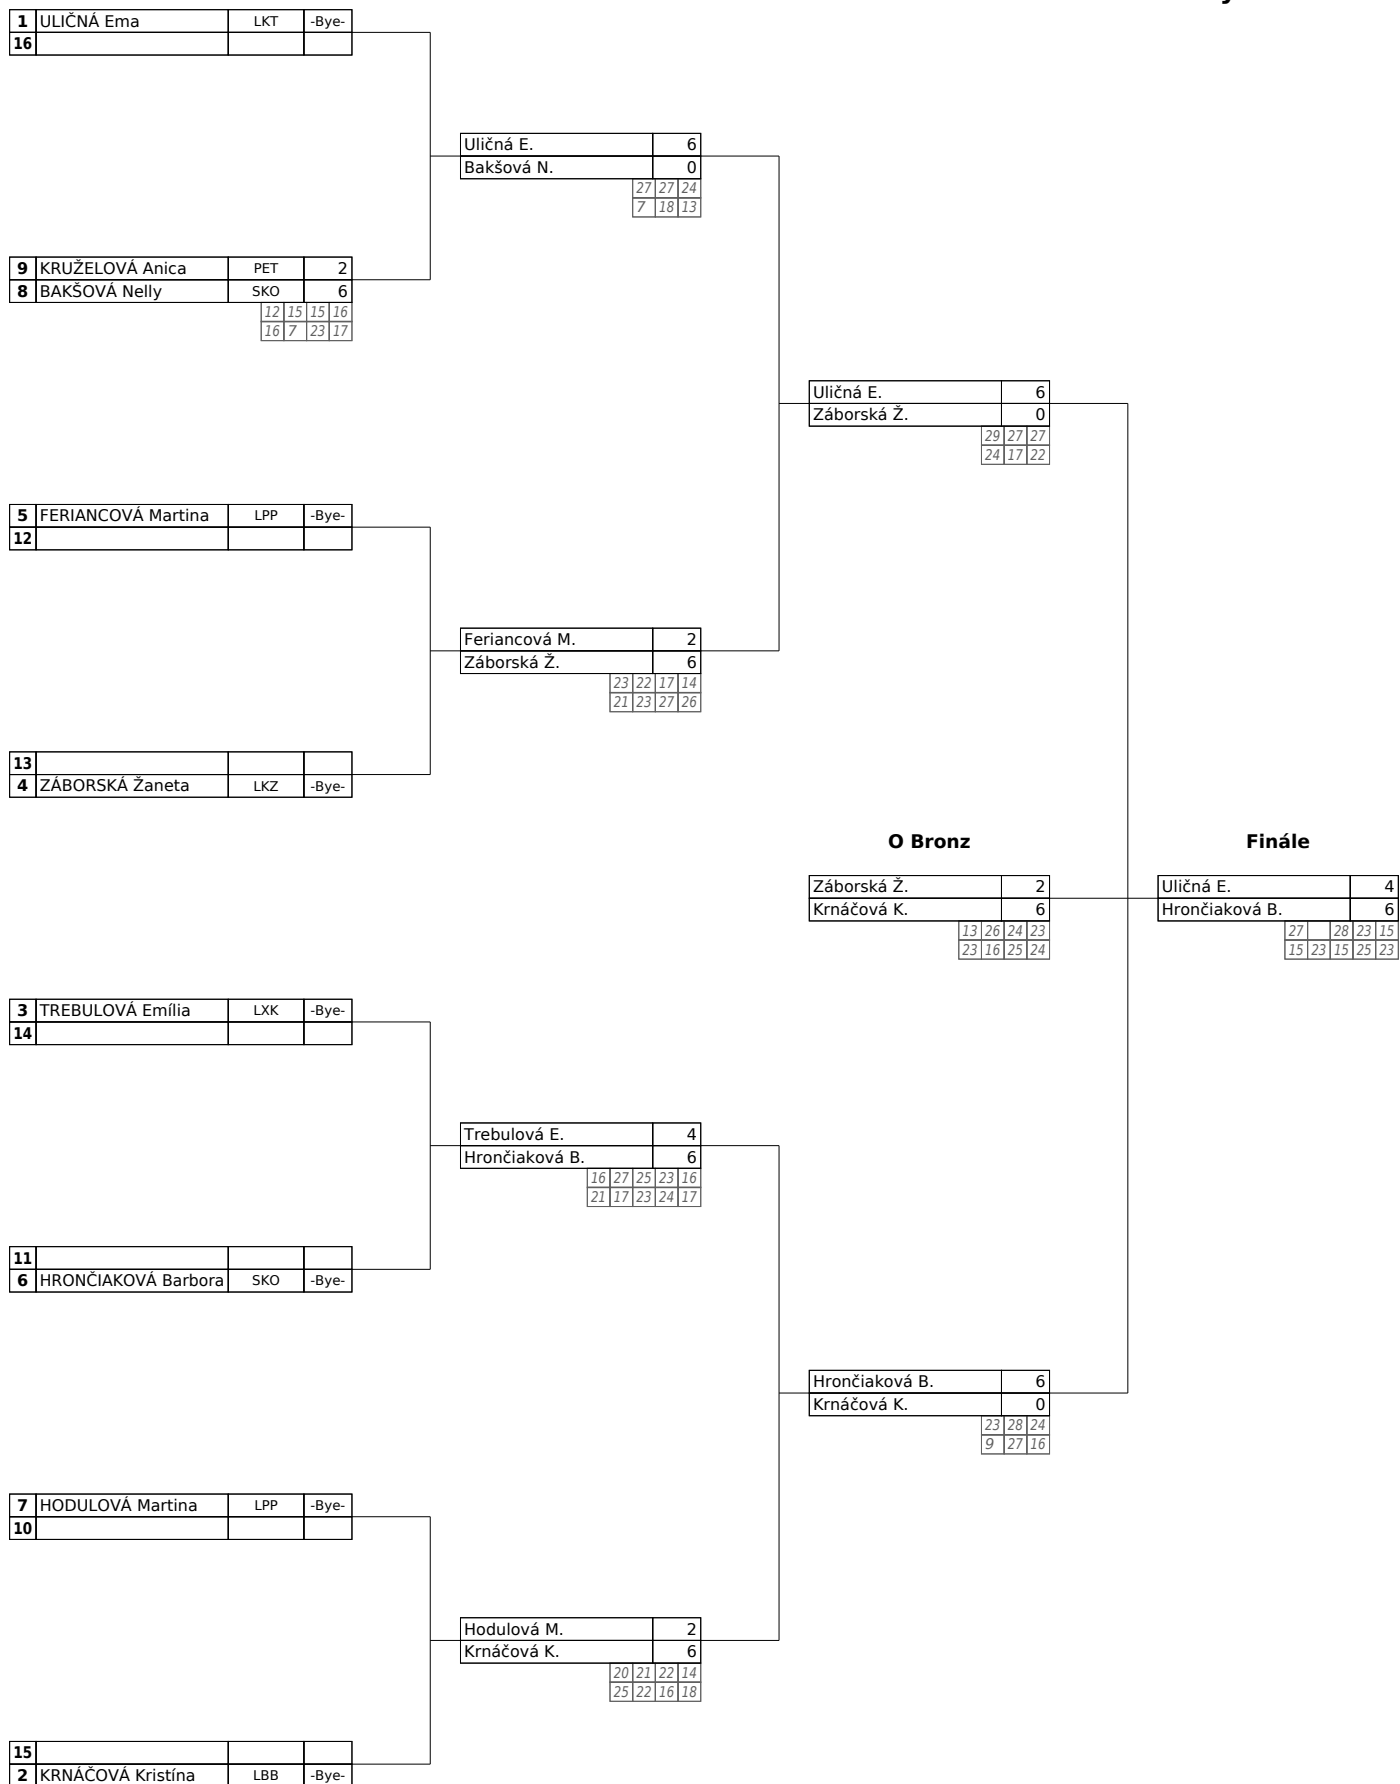

Holý Luk Kadetky

Holý Luk Chlapci do 14 rokov

1	ŠPALEK Richard	LKB	-Bye-
8			

5	BEGAN Lukáš	LPP	0
4	BAŽÍK Juraj	LBB	6
			10 16 10
			23 23 23

3	SELECKÝ Simon	LBB	7
6	HRONČIAK Jakub	SKO	1
			26 25 26 24
			15 25 18 14

7			
2	GÖGH Lukáš	PET	-Bye-

Špalek R.	6
Bažík J.	4
	23 19 25 26 26
	24 20 23 22 13

O Bronz

Bažík J.	0
Gögh L.	6
	13 19 23
	27 27 27

Finále

Špalek R.	2
Selecký S.	6
	24 26 25 26
	28 29 24 28

Selecký S.	6 T.9+
Gögh L.	5 T.9
	26 23 25 27 25
	28 27 25 25 21