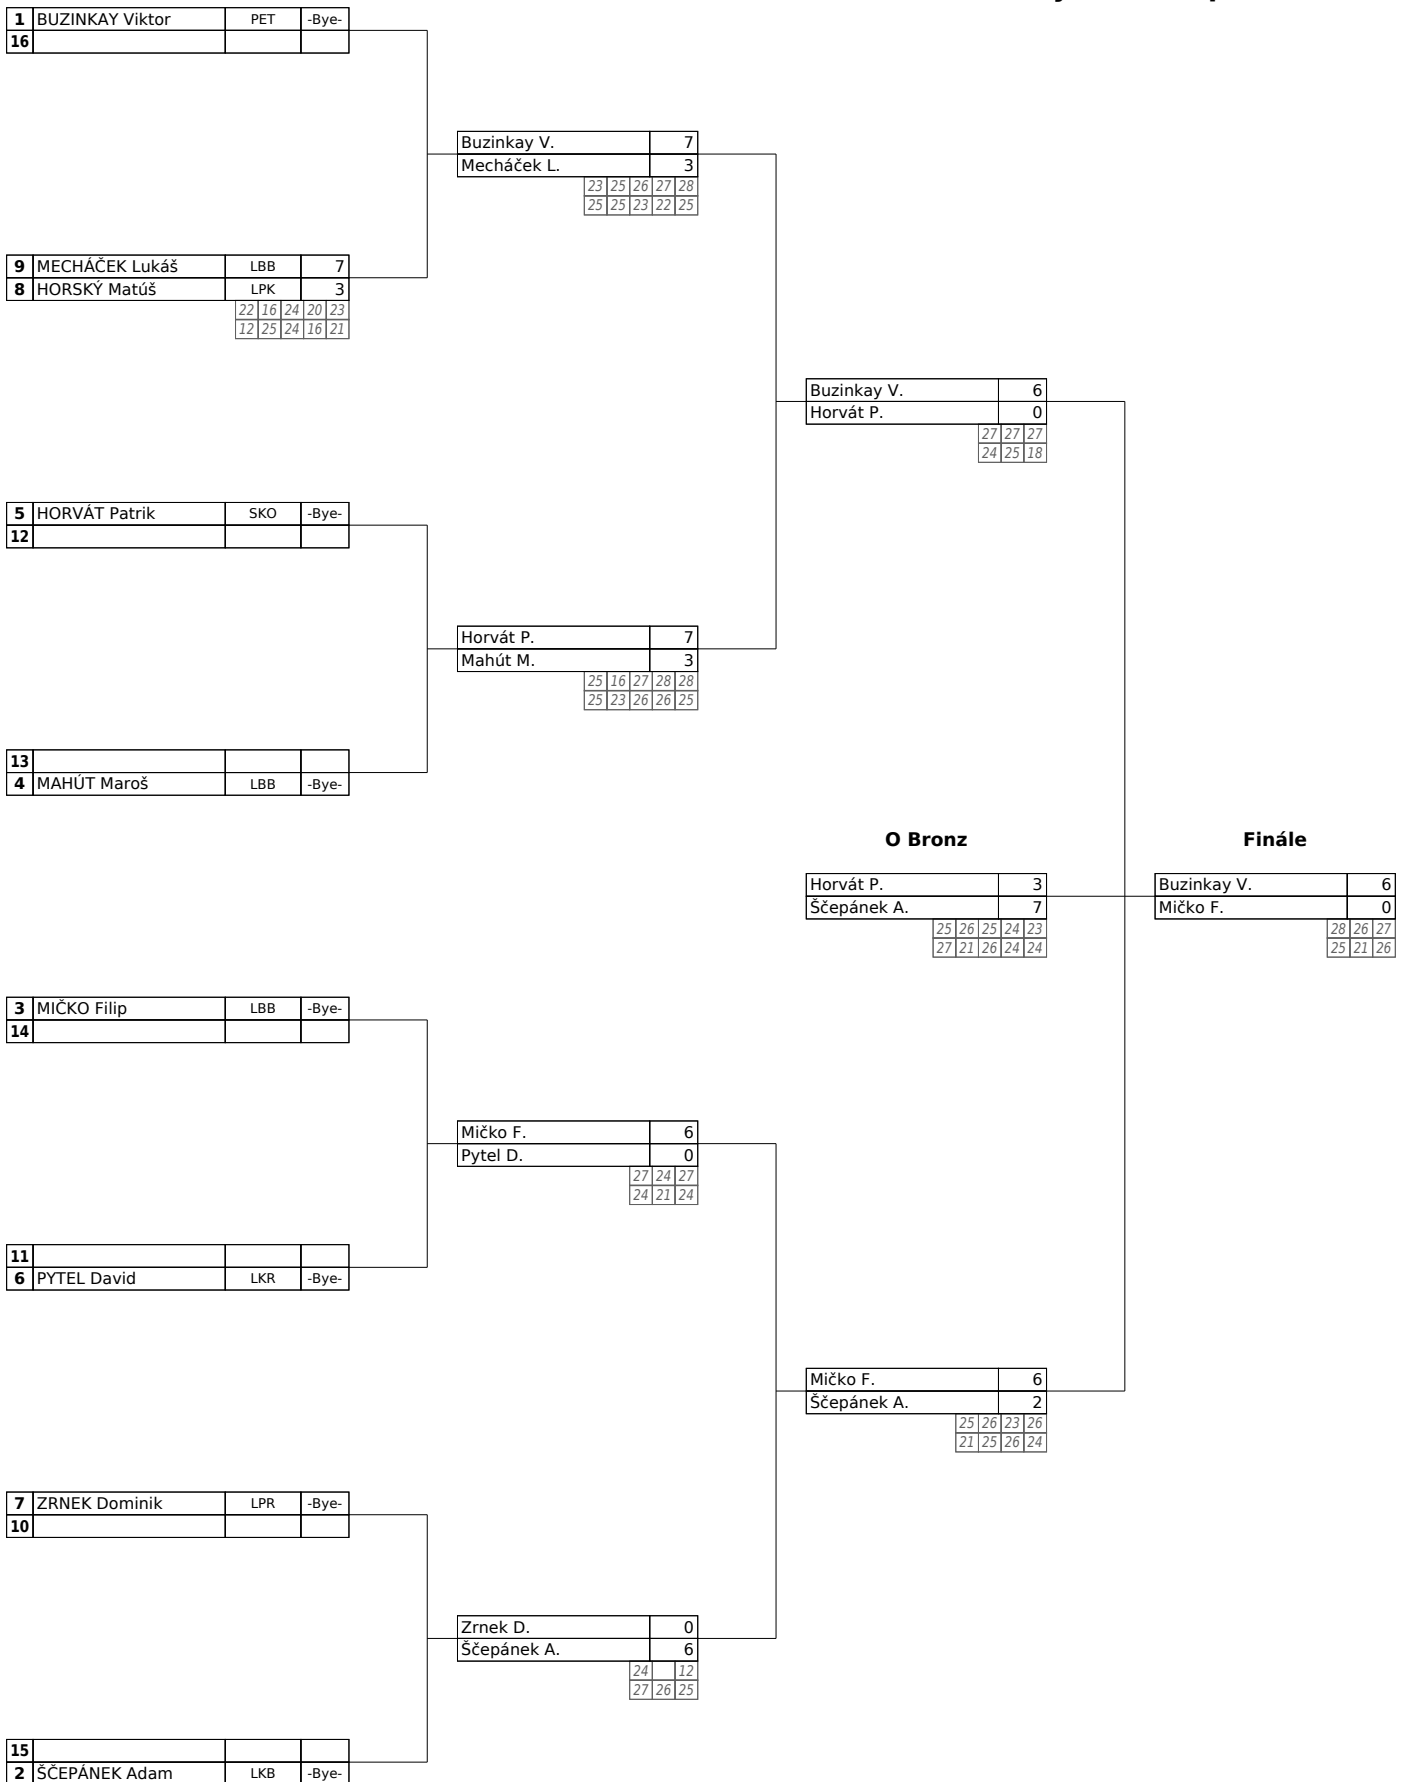

Holý Luk Chlapci do 12 rokov